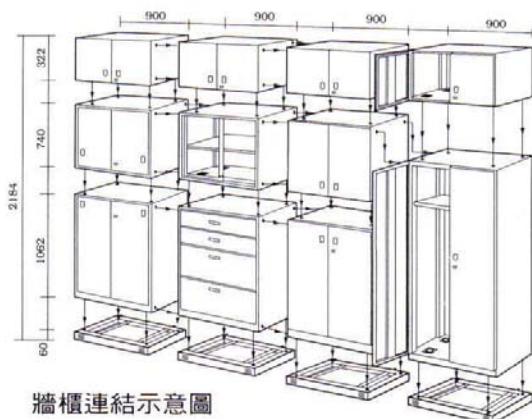

AN-2U \$4000
900W × 450D × 740H
開棚櫃上置式

AN-2B \$4000
900W × 450D × 740H
開棚櫃下置式

AN-3U \$5100
900W × 450D × 1062H
開棚櫃上置式

AN-3B \$5100
900W × 450D × 1062H
開棚櫃下置式

新型暗卡抽屜式組合牆櫃 (安全、防震、防火、防潮、防蟲)

NEW STYLE FASHION CABINETS

抽屜式牆櫃採用十輪雙滑軌，承載重量達45kg，具安全卡鎖防傾倒設計，當一個抽屜拉出時，其他抽屜自動卡住，確保櫃體重心安穩。

- 具有防震暗卡功能裝置的新型手把。
- 大抽屜可加裝掛架，適合存放 A4 及 B4 尺寸，檔案容量特大。
- 小抽屜 B6 尺寸可存放各式卡片易於整理。
- 隱藏式拉門存放各種資料實用方便。
- 鋼板 0.8mm 自動粉體塗裝。

AC-2 \$9400
900W × 450D × 740H
牆櫃複合二層式 (防震暗卡)