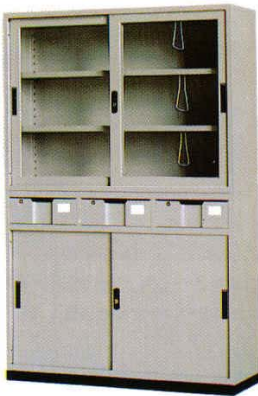

H46-3D $6700
1180W×400D×1760H
上坡下中三屨(抽屨加輪)