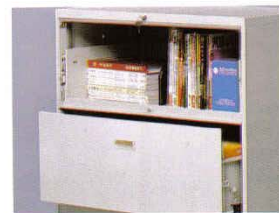

安全卡鎖防滑裝置，當其中一個抽屜拉開時，其他抽屜自動卡住，以保持重心安穩。