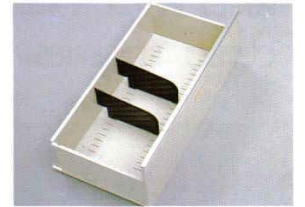

高級書櫃

KG-176 玻璃拉門 \$6000
KS-176 鋼製拉門 \$5900
1760W×400D×880H
KB-176 底 座 \$700
1760W×400D× 60H

KG-118 玻璃拉門 \$4900
KS-118 鋼製拉門 \$4700
1180W×400D×880H
KB-118 底 座 \$550
1180W×400D× 60H

KG-88 玻璃拉門 \$3800
KS-88 鋼製拉門 \$3600
880W×400D×880H
KB-88 底 座 \$450
880W×400D×60H

KG-88G \$7300
880W×400D×1760H
KC-88G \$9600
880W×400D×1760H
(附磁碟架)

CD大抽屜可加裝掛軌存放A4、B4懸掛式公文夾。

CD大抽屜適合存放A4、B4尺寸檔案，容量特大。

CD-6尺寸存放各類資料，間隔可移動，實用方便。

CD-6尺寸卡片抽屜可存放各種卡片和文具。

CN-2 \$3100
900W×450D×740H
開棚式二層式(矮無門)

UG-2 \$3600
900W×450D×740H
玻璃拉門二層式(矮玻璃)