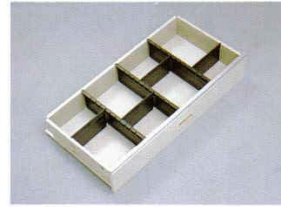

高級書櫃

KG-176 玻璃拉門 \$6000
KS-176 鋼製拉門 \$5900
1760W×400D×880H
KB-176 底 座 \$700
1760W×400D× 60H

KG-118 玻璃拉門 \$4900
KS-118 鋼製拉門 \$4700
1180W×400D×880H
KB-118 底 座 \$550
1180W×400D× 60H

KG-88 玻璃拉門 \$3800
KS-88 鋼製拉門 \$3600
880W×400D×880H
KB-88 底 座 \$450
880W×400D×60H

KG-88G \$7300
880W×400D×1760H
KC-88G \$9600
880W×400D×1760H
(附磁碟架)

CD大抽屜可加裝掛軌存放A4、B4懸掛式公文夾。

CD大抽屜適合存放A4、B4尺寸檔案，容量特大。

CD-6尺寸存放各類資料，間隔可移動，實用方便。

CD-6尺寸卡片抽屜可存放各種卡片和文具。

CN-2 \$3100
900W×450D×740H
開棚式二層式(矮無門)

UG-2 \$3600
900W×450D×740H
玻璃拉門二層式(矮玻璃)