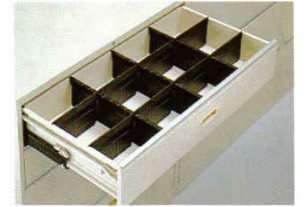

KG-88G \$7300
880W×400D×1760H
KC-88G \$9600
880W×400D×1760H
(附磁碟架)

CD大抽屜可加裝掛軌存放A4、B4懸掛式公文夾。

CD大抽屜適合存放A4、B4尺寸檔案，容量特大。

CD-6尺寸存放各類資料，間隔可移動，實用方便。

CD-6尺寸卡片抽屜可存放各種卡片和文具。

CN-2 \$3100
900W×450D×740H
開棚式二層式(矮無門)

UG-2 \$3600
900W×450D×740H
玻璃拉門二層式(矮玻璃)