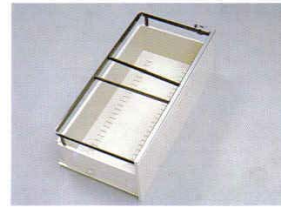

高級書櫃

KG-176 玻璃拉門 \$6000
KS-176 鋼製拉門 \$5900
1760W×400D×880H
KB-176 底 座 \$700
1760W×400D× 60H

KG-118 玻璃拉門 \$4900
KS-118 鋼製拉門 \$4700
1180W×400D×880H
KB-118 底 座 \$550
1180W×400D× 60H

KG-88 玻璃拉門 \$3800
KS-88 鋼製拉門 \$3600
880W×400D×880H
KB-88 底 座 \$450
880W×400D×60H

KG-88G \$7300
880W×400D×1760H
KC-88G \$9600
880W×400D×1760H
(附磁碟架)

CD大抽屜可加裝掛軌存放A4、B4懸掛式公文夾。

CD大抽屜適合存放A4、B4尺寸檔案，容量特大。

CD-6尺寸存放各類資料，間隔可移動，實用方便。

CD-6尺寸卡片抽屜可存放各種卡片和文具。

CN-2 \$3100
900W×450D×740H
開棚式二層式(矮無門)

UG-2 \$3600
900W×450D×740H
玻璃拉門二層式(矮玻璃)