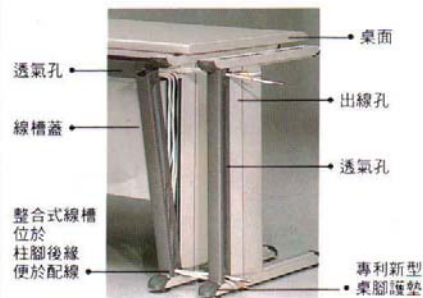

隱藏式的走線功能，能解決線路雜亂之困境。