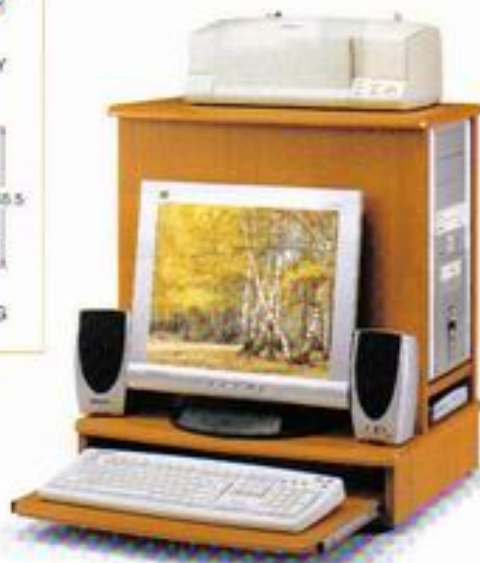

尺寸示意圖

CD-168G / CD-168Y  
單位：Cm

CD-268Y / CD-268G  
單位：Cm

CD-168G 灰色電腦櫃  
寬60x深43x高19 (Cm)  
No.900125 (50/50)

CD-168Y 櫻桃木紋電腦櫃  
寬60x深43x高19 (Cm)  
No.900225 (50/50)

CD-268Y 櫻桃木紋電腦櫃  
寬60x深43x高65.5 (Cm)  
No.900925 (100/50)