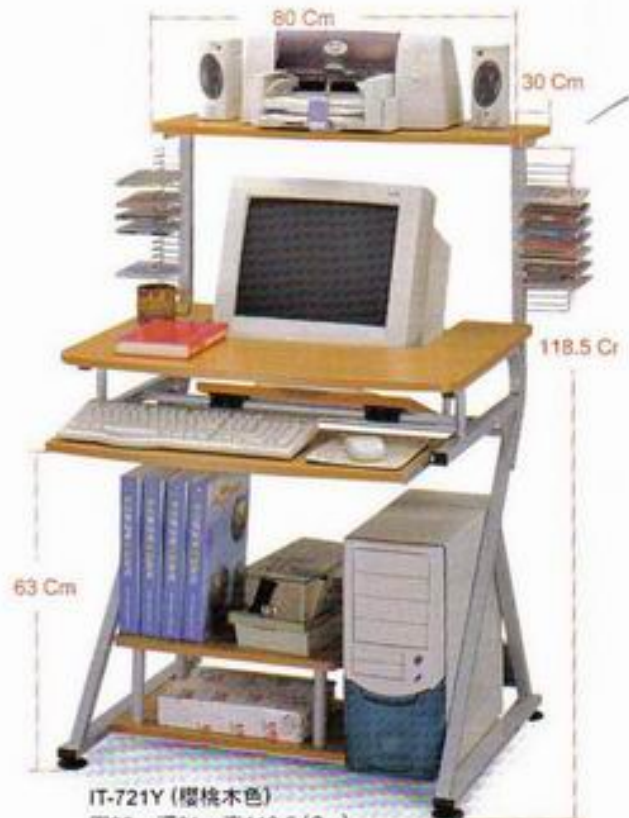

IT-723Y (櫻桃木色)  
寬98 x 深80 x 高128.5 (Cm)  
No.900725 (100/100)

IT-722DY (櫻桃木色)  
寬117 x 深80 x 高128.5 (Cm)  
No.900235 (100/100)

IT-720DY (櫻桃木色)  
寬117 x 深81 x 高118.5 (Cm)  
No.900235 (100/100)

IT-721Y (櫻桃木色)  
寬98 x 深81 x 高118.5 (Cm)  
No.900925 (100/100)

# AHC下潛式電腦桌

## AH/AF型電腦教學桌

AHC/AH/AF COMPUTER DESK FOR  
TEACHING & LEARNING

設計新穎，採用組合方式多元化  
搭配，讓電腦教室充分發揮教學  
功能，達到其學習的境界目的。  
學校、公司不可缺少的配備。

**AHC-1201P** 1200x700x740

單人下潛式電腦桌

●AHC下潛式電腦桌可做多種尺寸變化

**AHC-1602P** 1600x700x740